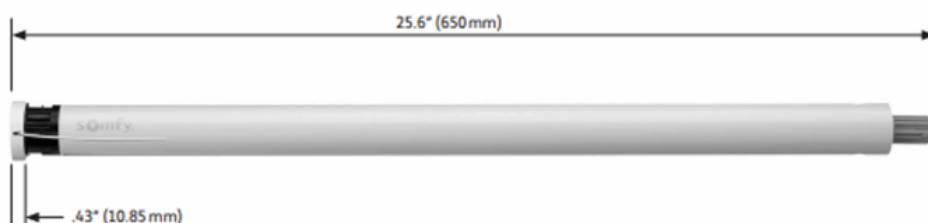

MOTEUR SONESSE 40 RECHARGEABLE RTS

somfy®

- Alimentation: 12 Volts (DC) Rechargeable
- Filaire
- Vitesse: 20 rpm
- Intensité sonore: 44 dB
- Température de fonctionnement: 0° à 60°C
- Torque: 3 Nm
- Indice de protection: IP30
- Compatible My LINK
- Idéal pour Zebra
- Idéal pour moyennes et grandes toiles à rouleau

Vous aurez besoin d'un fil pour recharger le moteur

- Chargeur lithium-ion avec câble de 6 pieds
- En complément vous aurez peut-être besoin d'une extension de fil pour le chargeur au lithium, une extension de 8 pieds est disponible.

Vous aurez aussi besoin d'une télécommande pour contrôler le moteur

- Situo 1 RTS PURE II : télécommande 1 canal
- Situo 5 RTS PURE II : télécommande 5 canaux
- Situo 5 Variation RTS PURE II: télécommande 5 canaux pour PURE ZEBRA
- Telis 16 RTS PURE : télécommande 16 canaux
- Decoflex wirefree 1 chanel white : Interrupteur mural 1 canal, sans fil fonctionnant à pile.
- Decoflex wirefree 5 chanel white : Interrupteur mural 5 canaux, sans fil fonctionnant à pile.
- My link IOS et Android: C'est un appareil simple qui transforme votre smart phone ou votre tablette en une télécommande sophistiquée pour les produits Somfy utilisant la technologie RTS. My Link est compatible avec Alexa, IFTTT et google assistant vis IFTTT.