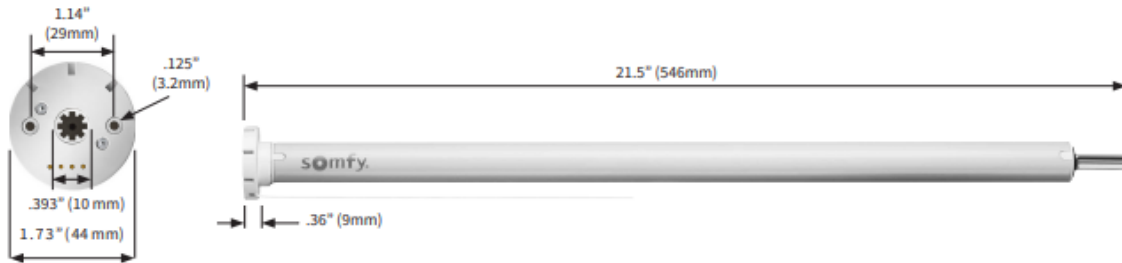

MOTEUR SONESSE 28 (DC) RTS RECHARGEABLE

somfy®

- Alimentation: 12 Volts (DC)
- Moteur rechargeable (Batterie Lithium Ion)
- Vitesse: 20 rpm
- Intensité sonore: 49dB
- Température de fonctionnement: 0° à 60°C
- Torque: 1.1 Nm
- Indice de protection: IP30
- Compatible My LINK
- Idéal pour Zebra
- Idéal pour petite toiles à rouleau
- Différence entre mesure TIP et TOILE: 1 1/4

Vous aurez besoin d'un fil pour recharger le moteur

- Chargeur lithium-ion avec câble de 6 pieds
- En complément vous aurez peut-être besoin d'une extension de fil pour le chargeur au lithium, une extension de 8 pieds est disponible

Vous aurez aussi besoin d'une télécommande pour contrôler le moteur

- Situo 1 RTS PURE II : télécommande 1 canal
- Situo 5 RTS PURE II : télécommande 5 canaux
- Situo 5 Variation RTS PURE II: télécommande 5 canaux pour PURE ZEBRA
- Telis 16 RTS PURE : télécommande 16 canaux
- Decoflex wirefree 1 chanel white : Interrupteur mural 1 canal, sans fil fonctionnant à pile.
- Decoflex wirefree 5 chanel white : Interrupteur mural 5 canaux, sans fil fonctionnant à pile.
- My link IOS et Android: C'est un appareil simple qui transforme votre smart phone ou votre tablette en une télécommande sophistiquée pour les produits Somfy utilisant la technologie RTS. My Link est compatible avec Alexa, IFTTT et google assistant vis IFTTT.