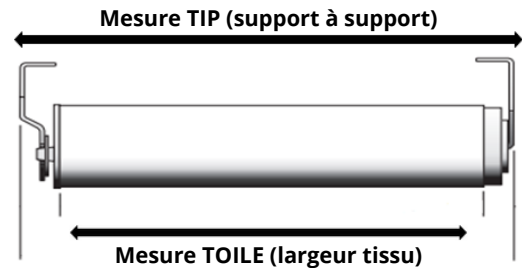

MOTEUR SONESSE 28 (DC) RTS RECHARGEABLE

somfy®

- Alimentation: 12 Volts (DC)
- Moteur rechargeable (Batterie Lithium Ion)
- Vitesse: 20 rpm
- Intensité sonore: 49dB
- Température de fonctionnement: 0° à 60°C
- Torque: 1.1 Nm
- Indice de protection: IP30
- Compatible My LINK
- Idéal pour Zebra
- Idéal pour petite toiles à rouleau
- Différence entre mesure TIP et TOILE: 1 1/4

Vous aurez besoin d'un fil pour recharger le moteur

- Chargeur lithium-ion avec câble de 6 pieds
- En complément vous aurez peut-être besoin d'une extension de fil pour le chargeur au lithium, une extension de 8 pieds est disponible