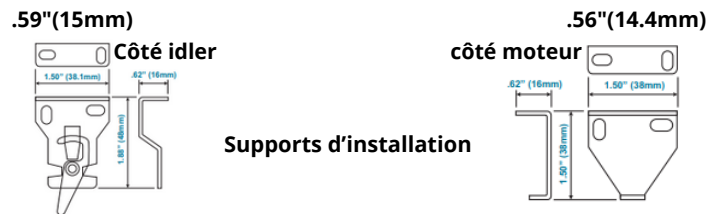

MOTEUR SONESSE 28 (DC) RTS RECHARGEABLE

somfy®

- Alimentation: 12 Volts (DC)
- Moteur rechargeable (Batterie Lithium Ion)
- Vitesse: 20 rpm
- Intensité sonore: 49dB
- Température de fonctionnement: 0° à 60°C
- Torque: 1.1 Nm
- Indice de protection: IP30
- Compatible My LINK
- Idéal pour Zebra
- Idéal pour petite toiles à rouleau
- Différence entre mesure TIP et TOILE: 1 1/4