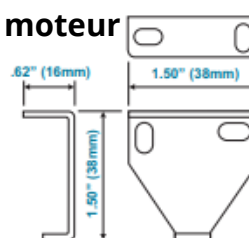

Mesure TIP (support à support)

Mesure TOILE (largeur tissu)

.59"(15mm)

Côté idler

.64"(16.3mm)

côté moteur

Supports d'installation