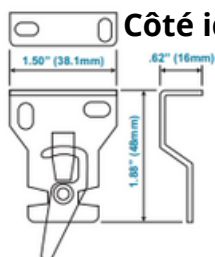

Mesure TIP (support à support)

Mesure TOILE (largeur tissu)

.59"(15mm)

Côté idler

.64"(16.3mm)

côté moteur

Supports d'installation