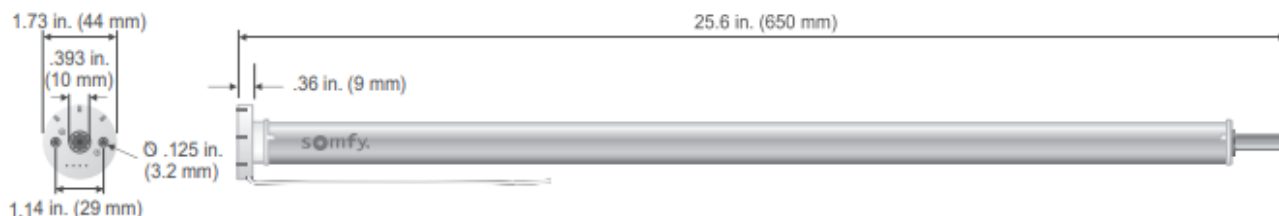

# MOTEUR SONESSE 30 (DC) RTS ULTRA RECHARGEABLE

somfy®

- Alimentation: 12 Volts (DC)
- Moteur rechargeable (Batterie lithium Ion)
- Vitesse: 20 rpm
- Intensité sonore: 42 dB
- Température de fonctionnement: 0° à 60°C
- Torque: 2 Nm
- Indice de protection: IP20
- Compatible My LINK
- Idéal pour Zebra
- Idéal pour petites et moyennes toiles à rouleau
- Différence entre mesure TIP et TOILE: 1 1/4 po

Mesure TIP (support à support)

Mesure TOILE (largeur tissu)

.59"(15mm)

Côté idler

.64"(16.3mm)

côté moteur

Supports d'installation