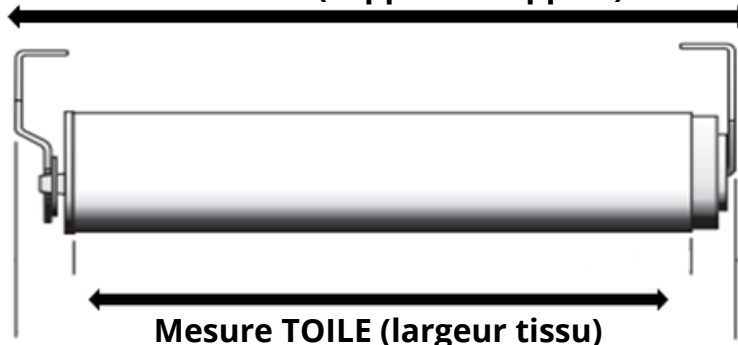

# MOTEUR SONESSE 30 (DC) RTS ULTRA RECHARGEABLE

somfy®

- Alimentation: 12 Volts (DC)
- Moteur rechargeable (Batterie lithium Ion)
- Vitesse: 20 rpm
- Intensité sonore: 42 dB
- Température de fonctionnement: 0° à 60°C
- Torque: 2 Nm
- Indice de protection: IP20
- Compatible My LINK
- Idéal pour Zebra
- Idéal pour petites et moyennes toiles à rouleau
- Différence entre mesure TIP et TOILE: 1 1/4 po

Mesure TIP (support à support)

Mesure TOILE (largeur tissu)

.59"(15mm)

Côté idler

.64"(16.3mm)

côté moteur

Supports d'installation