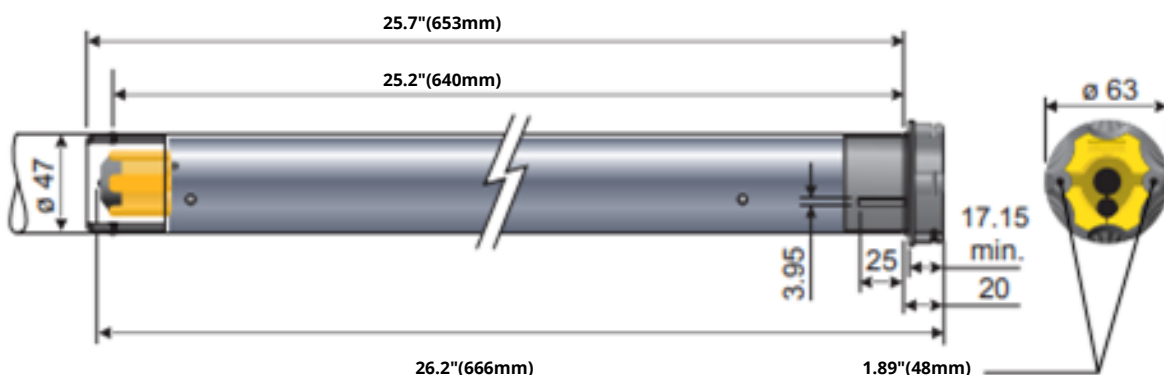

MOTEUR SONESSE 50 FILAIRE RTS 10 NM (TÊTE ÉTOILE CREUSE)

somfy®

- Alimentation: 120 Volts (AC)
- Filaire
- Vitesse: 32 rpm
- Intensité sonore: 47dB
- Température de fonctionnement: -20° à 70°C
- Torque: 10 Nm
- Indice de protection: IP44
- Compatible My LINK
- Idéal pour grandes toiles à rouleau

Vous aurez aussi besoin d'une télécommande pour contrôler le moteur

- Situo 1 RTS PURE II : télécommande 1 canal
- Situo 5 RTS PURE II : télécommande 5 canaux
- Situo 5 Variation RTS PURE II: télécommande 5 canaux pour PURE ZEBRA
- Telis 16 RTS PURE : télécommande 16 canaux
- Decoflex wirefree 1 chanel white : Interrupteur mural 1 canal, sans fil fonctionnant à pile.
- Decoflex wirefree 5 chanel white : Interrupteur mural 5 canaux, sans fil fonctionnant à pile.
- My link IOS et Android: C'est un appareil simple qui transforme votre smart phone ou votre tablette en une télécommande sophistiquée pour les produits Somfy utilisant la technologie RTS. My Link est compatible avec Alexa, IFTTT et google assistant vis IFTTT.

Avec le sonesse 50 vous avez aussi la possibilité de joindre 2 ou même 3 toiles avec le même moteur.

- SVP vous informer du coût supplémentaire de cette jonction auprès de notre service à la clientèle.