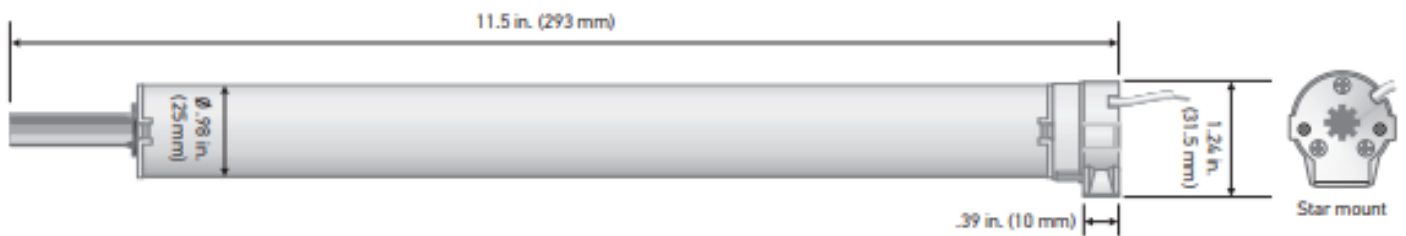

## MOTEUR R28 FILAIRE DC (TÊTE ÉTOILE CREUSE)

somfy®

- Alimentation: 24 volts (DC)
- Filaire
- Vitesse: 30 rpm
- Intensité sonore: 57dB
- Température de fonctionnement: -10° à 85°C
- Torque: 0.8 Nm
- Indice de protection: IP30
- Compatible My LINK
- Idéal pour Zebra
- Idéal pour petites toiles à rouleau

### Vous aurez aussi besoin d'une télécommande pour contrôler le moteur

- Situo 1 RTS PURE II : télécommande 1 canal
- Situo 5 RTS PURE II : télécommande 5 canaux
- Situo 5 Variation RTS PURE II: télécommande 5 canaux pour PURE ZEBRA
- Telis 16 RTS PURE : télécommande 16 canaux
- Decoflex wirefree 1 chanel white : Interrupteur mural 1 canal, sans fil fonctionnant à pile.
- Decoflex wirefree 5 chanel white : Interrupteur mural 5 canaux, sans fil fonctionnant à pile. )
- My link IOS et Android: C'est un appareil simple qui transforme votre smart phone ou votre tablette en une télécommande sophistiquée pour les produits Somfy utilisant la technologie RTS. My Link est compatible avec Alexa, IFTTT et google assistant vis IFTTT.